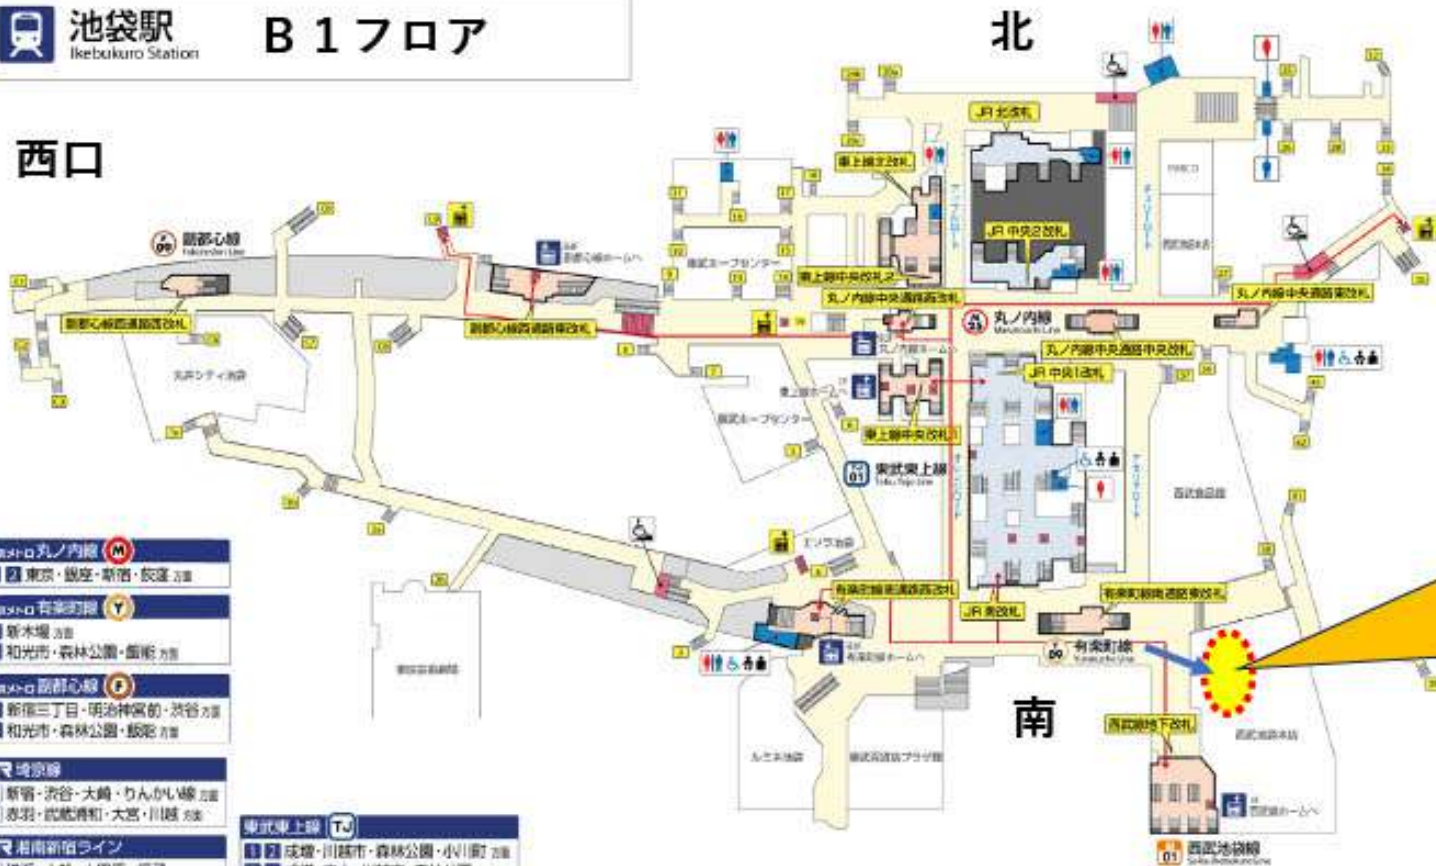

グリルピア池袋店へのアクセス

 **池袋駅**
Ikebukuro Station

B1フロア

西口

北

東口

池袋駅東口側
西武池袋線地下改札の手前
西武池袋本店南館入口を
入ります

- 丸の内線** (M)
 - 1 東京・有楽町線・丸の内線 方面
- 有楽町線** (Y)
 - 2 新木場 方面
 - 3 和光市・森林公園・西武池袋線 方面
- 副都心線** (O)
 - 4 新宿三丁目・明治神宮前・渋谷 方面
 - 5 和光市・森林公園・西武池袋線 方面

- JR 埼京線**
 - 1 新宿・渋谷・大崎・りんかい線 方面
 - 2 赤羽・武蔵浦和・大宮・川越 方面

- JR 有楽町線**
 - 1 横浜・大船・小田原・逗子 方面
 - 2 赤羽・大宮・浦和・宇都宮 方面

- JR 山手線**
 - 1 新宿・渋谷・品川 方面
 - 2 田端・上野・東京 方面

- 東武東上線** (T)
 - 1 成増・川越市・森林公園・小川町 方面
 - 2 成増・志木・川越市・森林公園 方面
 - 3 降車専用 / TJ ライナー乗車専用
- 西武池袋線** (S)
 - 1 池袋 方面
 - 2 池袋 方面
 - 3 池袋 方面